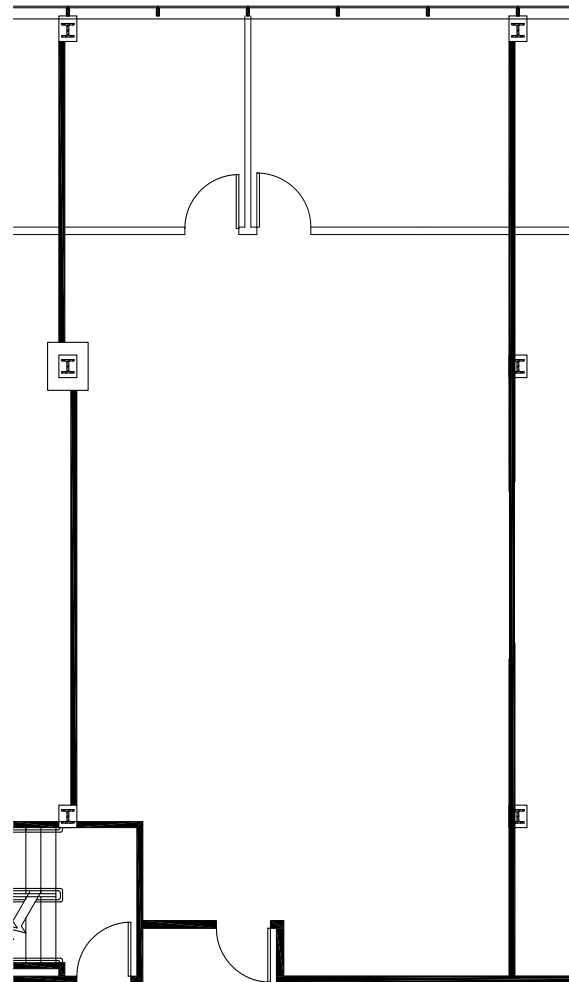

SUITE 270 - AVAILABLE SPACE: 1,666 RSF

Steve Kling
847-698-8256
skling@colliersbk.com

Chris Cummins
847-698-8255
ccummins@colliersbk.com