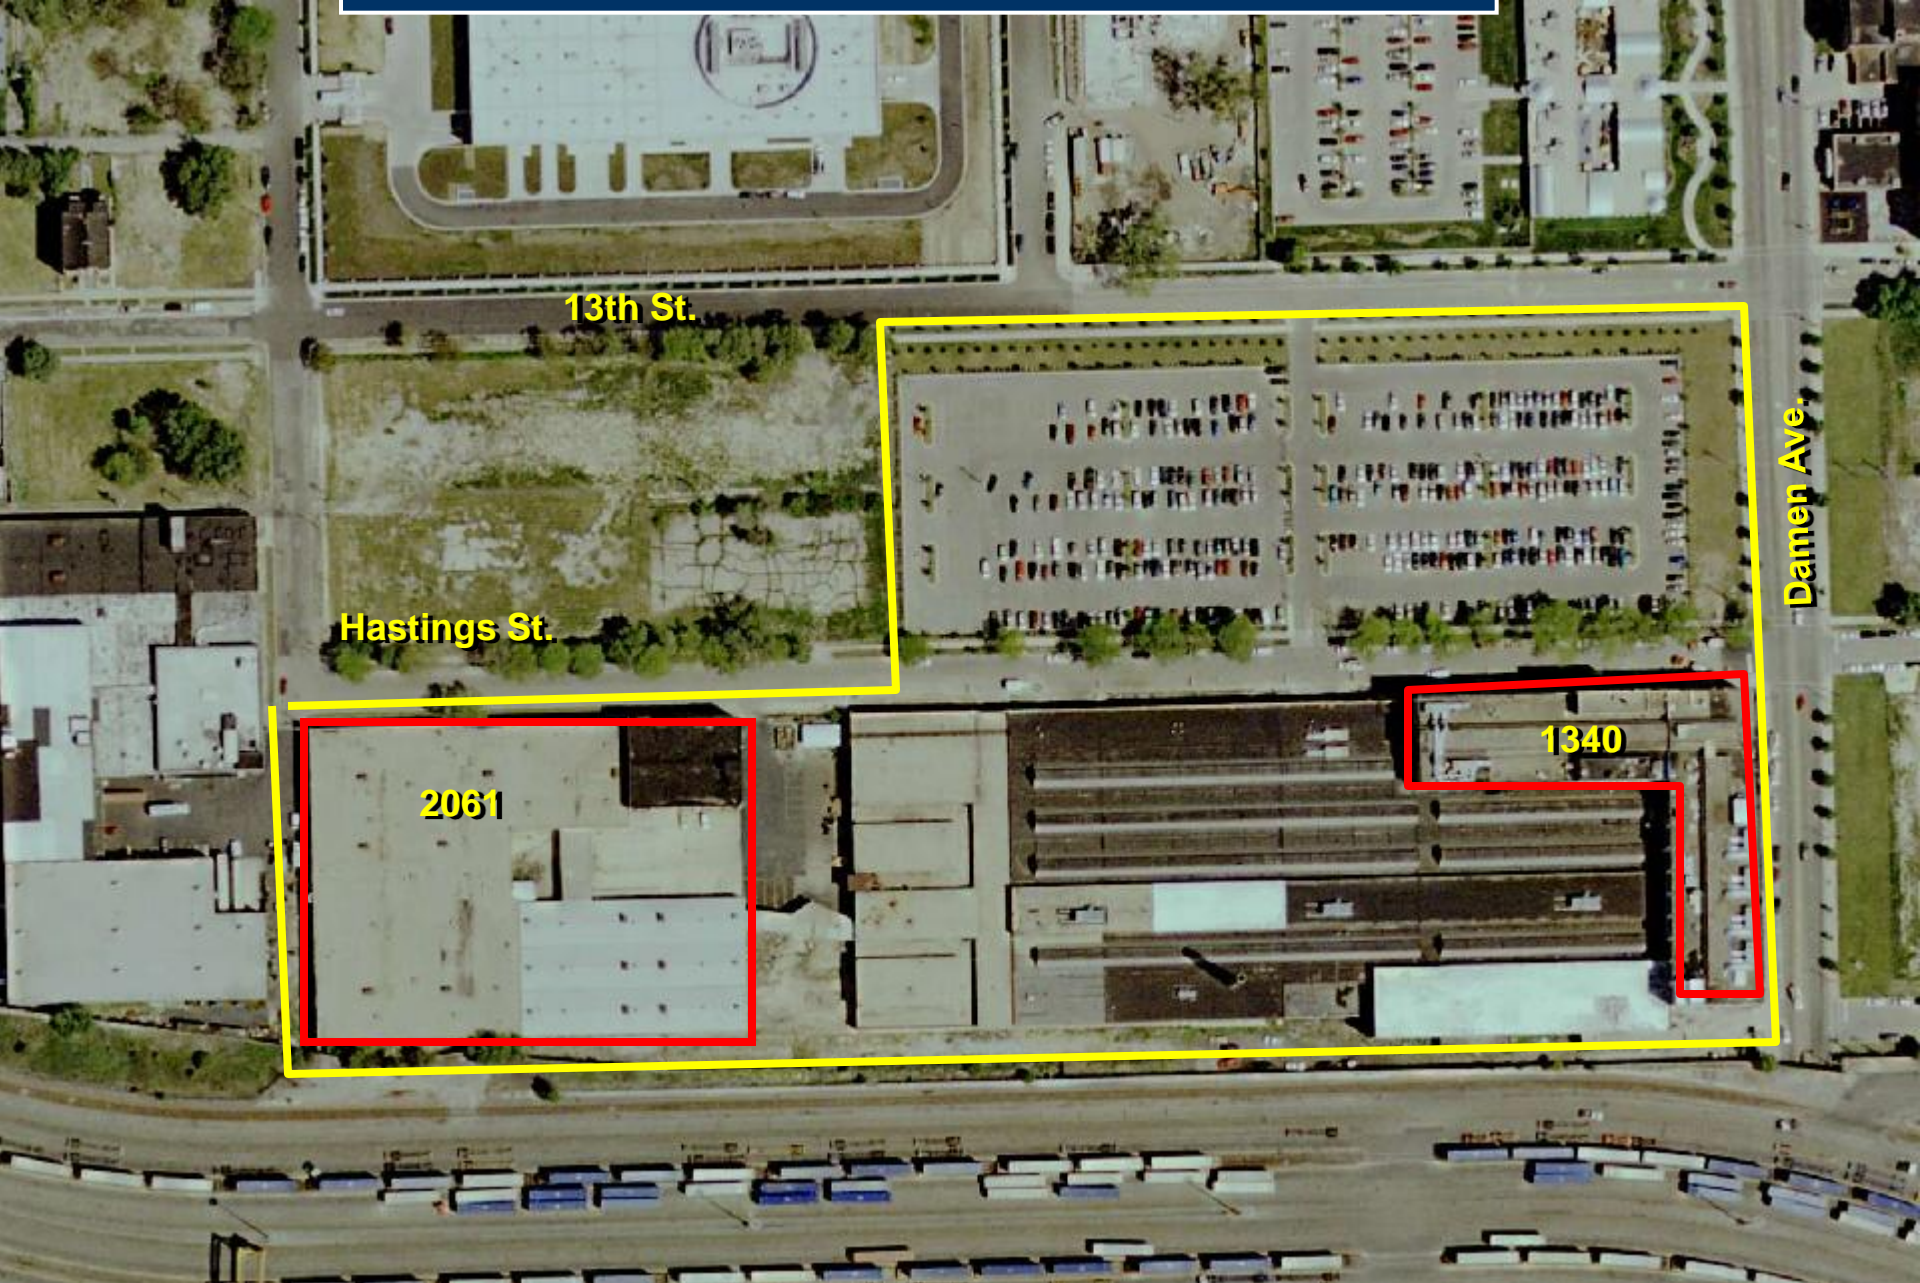

1340 S. Damen Ave. - 2061 W. Hastings St., Chicago, IL

13th St.

Hastings St.

Damen Ave.

2061

1340

1340 S. Damen Ave. - 2061 W. Hastings St., Chicago, IL

290

Western Ave.

Archer Ave.

Damen Ave.

Roosevelt Rd.

Hastings St.

2061 W. Hastings St., Chicago, IL